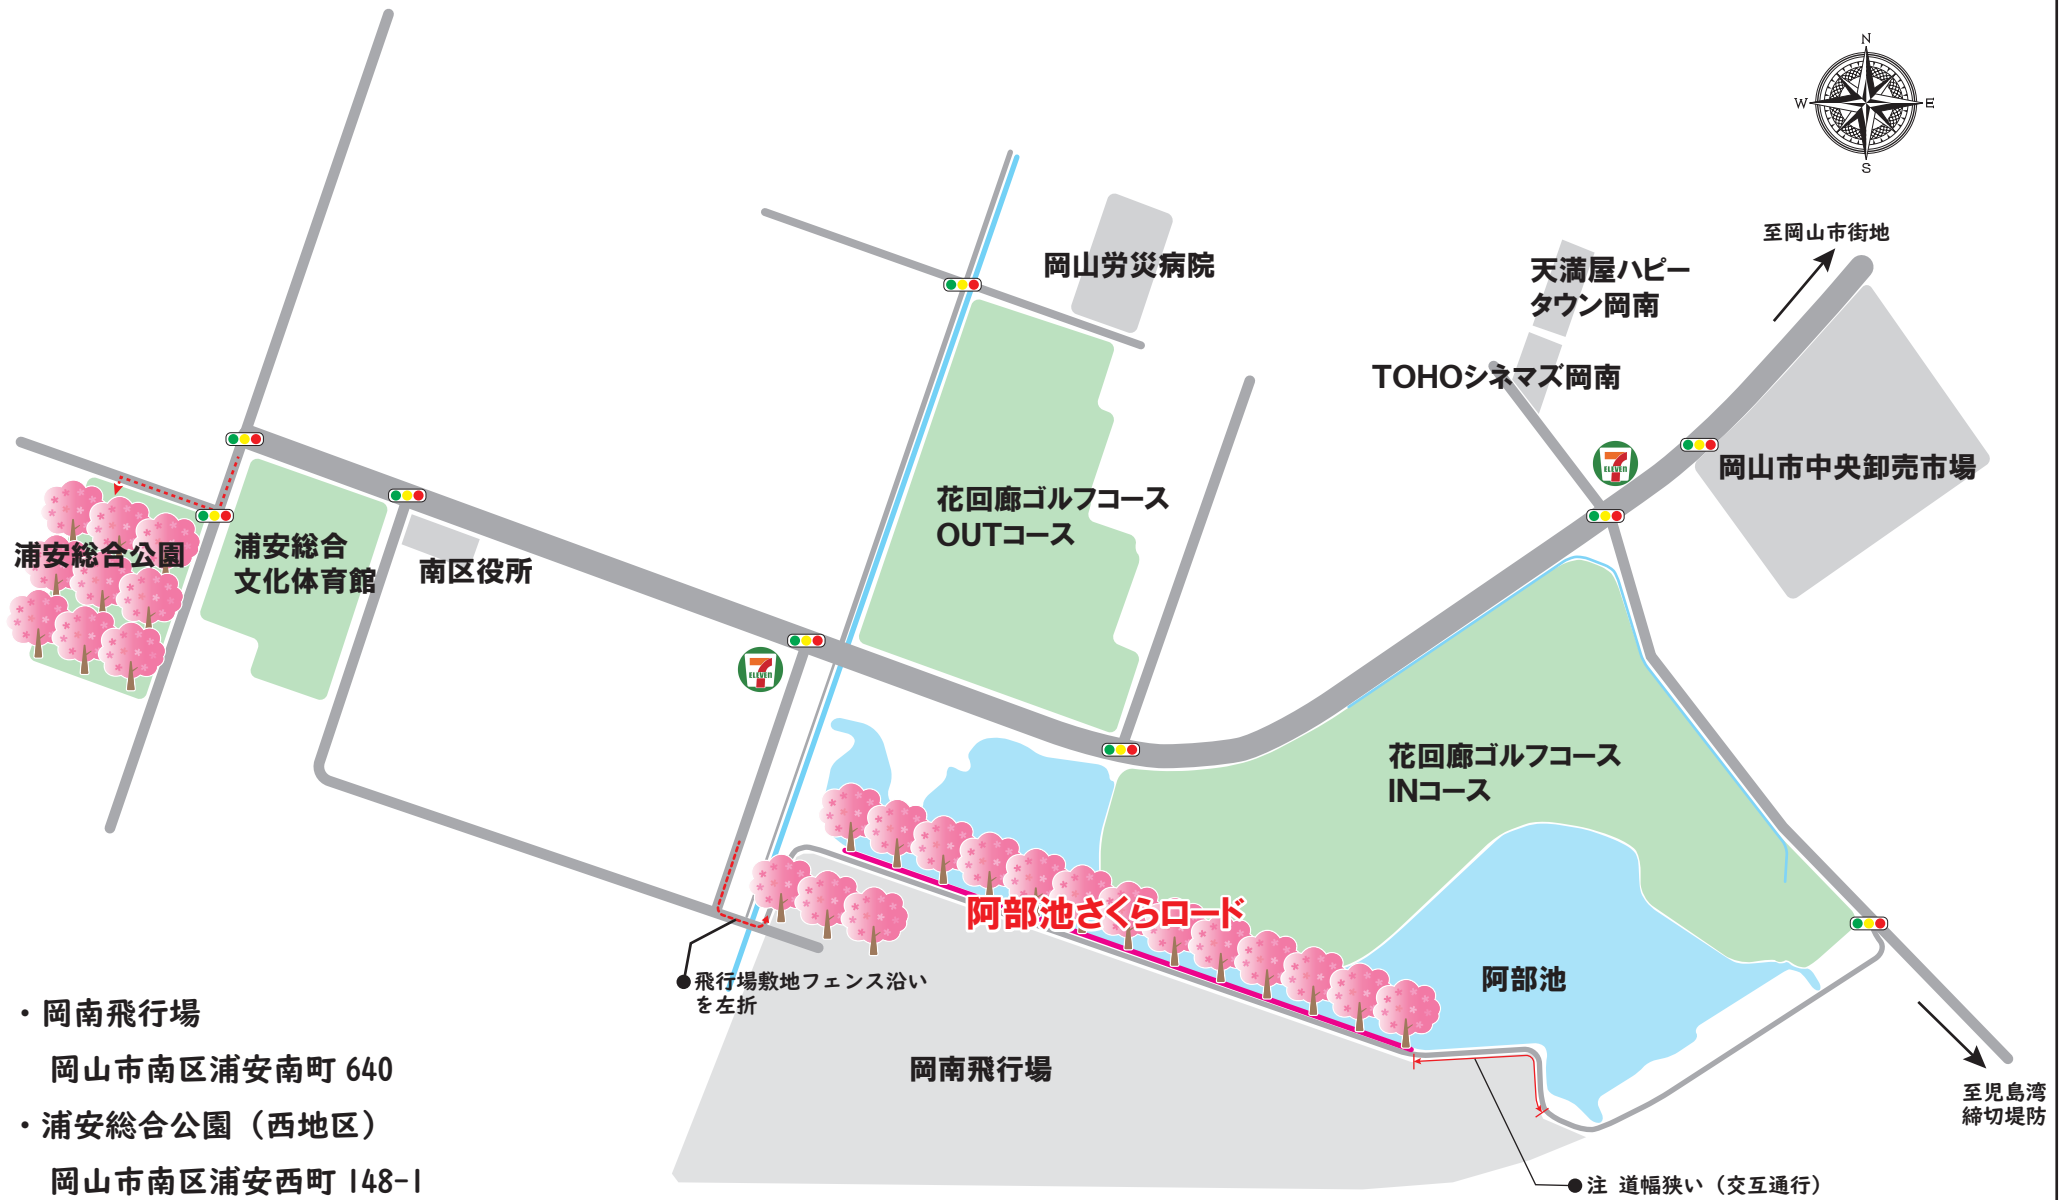

児島湖花回廊プロジェクト河津桜見所MAP

- ・ 岡南飛行場
岡山市南区浦安南町 640
- ・ 浦安総合公園 (西地区)
岡山市南区浦安西町 148-1